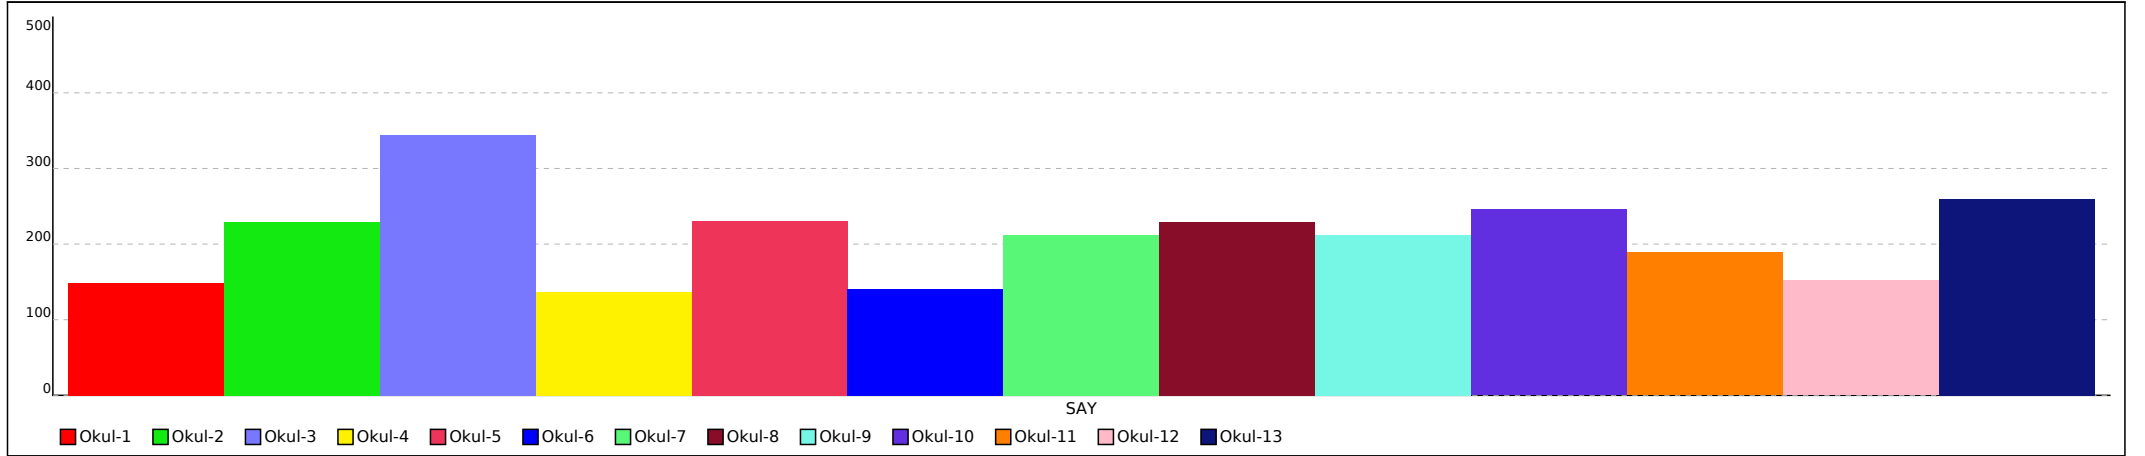

PUANA GÖRE KIYASLAMA

Not: Grafiklerin Okul etiketlerinde ilk sütunda yer alan sıra numaraları kullanılmıştır.