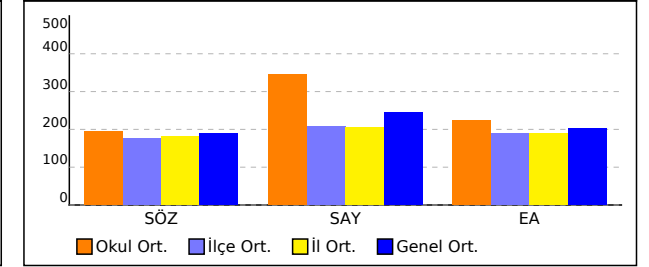

PUAN ORT. GÖRE KIYAS