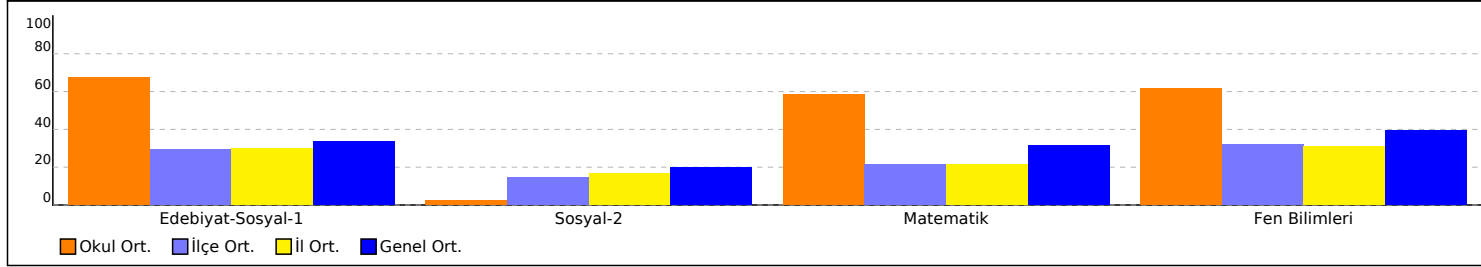

OKUL EŞİT AĞIRLIKLIL TEST BAZLI NET LİSTESİ (EA sıralı)

İL		İLÇE		OKUL												SINAV ADI								KATILIMLAR									
																								Okul	İlçe	İl	Genel						
BOLU		BOLU MERKEZ		Bolu Fen Lisesi												AYT TÜRKİYE GENELİ BÜYÜK PROVA (ÜÇDÖRTBEŞ YAYINLARI)								65	561	651	56516						
Sıra	Ö.No	İsim	Sınıf	Edebiyat-Sosyal-1			Sosyal-2			Matematik			Fen Bilimleri			Toplam			SÖZ				SAY				EA						
				D	Y	N	D	Y	N	D	Y	N	D	Y	N	D	Y	N	Puan	Sn	Okul	Genel	Puan	Sn	Okul	Genel	Puan	Sn	Okul	Genel			
Genel Ortalama				16,1	10,5	13,44	10,6	10,6	7,97	14,0	5,5	12,64	18,3	10,6	15,70	59,1	37,2	49,75	189,270					244,750					201,190				
Okul Ortalaması				28,5	6,0	27,00	1,0	0,0	1,00	24,5	4,7	23,35	27,0	9,7	24,56	81,0	20,4	75,91	194,390					344,060					224,370				
61	513	İREM MIZRAK	12B								10	5	8,75	15	16	11,00	25	21	19,75						216,900	15	60	26181	160,350	16	61	41308	
62	536	CANER GÖKTAŞ	12C								8	10	5,50	12	20	7,00	20	30	12,50						195,180	11	63	29836	159,588	11	62	41629	
63	472	BEFGĞ	12A								15	2	14,50	25	11	22,25	40	13	36,75						271,915	11	54	18273	156,333	13	63	43052	
64	523	ÖNDER CAN ŞİMŞEK	12B								7	10	4,50	9	17	4,75	16	27	9,25						165,883	17	64	36052	141,650	17	64	48592	
65	0	GA									8	3	7,25	28	9	25,75	36	12	33,00														

TESTLERİ NET ORTALAMALARINA GÖRE KIYASLAMA