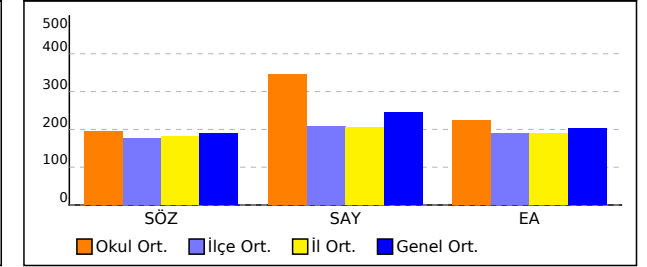

PUAN ORT. GÖRE KIYAS