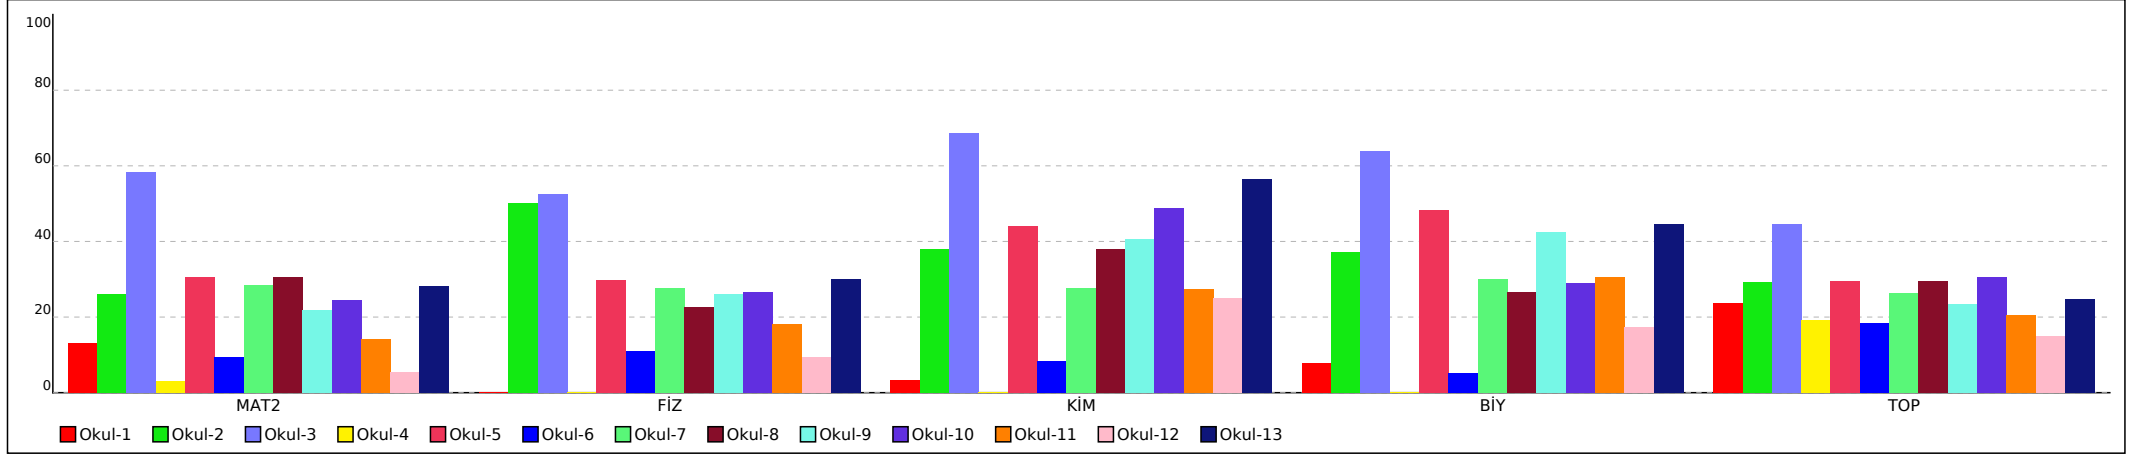

YKS 2.OTURUM SAYISAL İLDEKİ KURUM ORTALAMALARI LİSTESİ (Puan-3 sıralı)

KATILIMLAR

İL	SINAV ADI	İL	GENEL
BOLU	AYT TÜRKİYE GENELİ BÜYÜK PROVA (ÜÇDÖRTBEŞ YAYINLARI)	651	56516

Sıra	Okul	Kat.	Matematik			Fen Bilimleri									Toplam			SAY
			Matematik-2			Fizik			Kimya			Biyoloji						
			D	Y	N	D	Y	N	D	Y	N	D	Y	N	D	Y	N	Puan
	Genel Ortalama		14,02	5,52	12,64	5,60	4,20	4,55	6,30	2,59	5,66	6,45	3,77	5,51	32,37	16,08	28,36	244,750
	İl Ortalaması		9,59	4,47	8,47	4,39	4,30	3,32	5,03	2,27	4,46	5,45	3,48	4,58	24,46	14,52	20,83	205,730

DERS BAŞARILARINA GÖRE KIYASLAMA