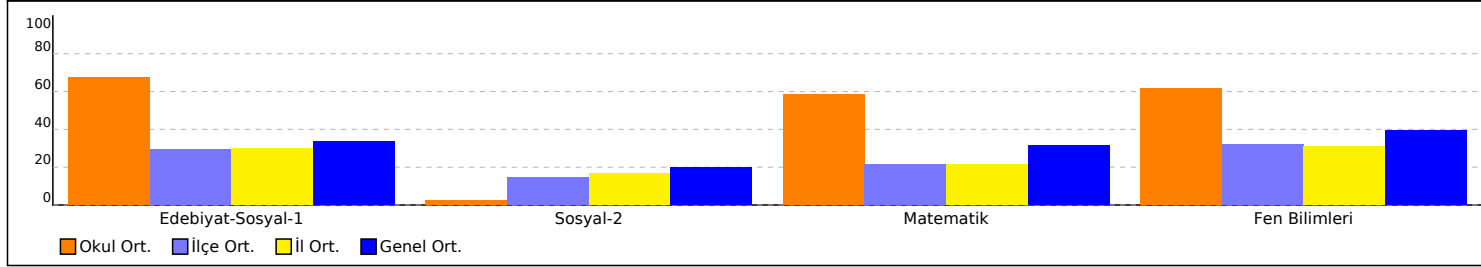

OKUL SAYISAL TEST BAZLI NET LİSTESİ (SAY sıralı)

İL		İLÇE		OKUL												SINAV ADI												KATILIMLAR									
																												Okul	İlçe	İl	Genel						
BOLU		BOLU MERKEZ		Bolu Fen Lisesi												AYT TÜRKİYE GENELİ BÜYÜK PROVA (ÜÇDÖRTBEŞ YAYINLARI)												65	561	651	56516						
Sıra	Ö.No	İsim	Sınıf	Edebiyat-Sosyal-1			Sosyal-2			Matematik			Fen Bilimleri			Toplam			SÖZ				SAY				EA										
				D	Y	N	D	Y	N	D	Y	N	D	Y	N	D	Y	N	Puan	Sn	Okul	Genel	Puan	Sn	Okul	Genel	Puan	Sn	Okul	Genel							
Genel Ortalama				16,1	10,5	13,44	10,6	10,6	7,97	14,0	5,5	12,64	18,3	10,6	15,70	59,1	37,2	49,75	189,270					244,750					201,190								
Okul Ortalaması				28,5	6,0	27,00	1,0	0,0	1,00	24,5	4,7	23,35	27,0	9,7	24,56	81,0	20,4	75,91	194,390					344,060					224,370								
61	505	DOĞAN ASLAN	12B	26	5	24,75				22	4	21,00				48	9	45,75								219,160	1	2	4840	212,785	16	61	26841	342,208	1	1	759
62	486	HASANCAN BÖLÜK	12A	31	7	29,25				17	6	15,50				4	7	2,25								225,918	1	1	4185	201,675	13	62	28724	341,775	1	2	786
63	536	CANER GÖKTAŞ	12C							8	10	5,50				12	20	7,00																			
64	523	ÖNDER CAN ŞİMŞEK	12B							7	10	4,50				9	17	4,75																			
65	0	GA								8	3	7,25				28	9	25,75																			

TESTLERİ NET ORTALAMALARINA GÖRE KIYASLAMA