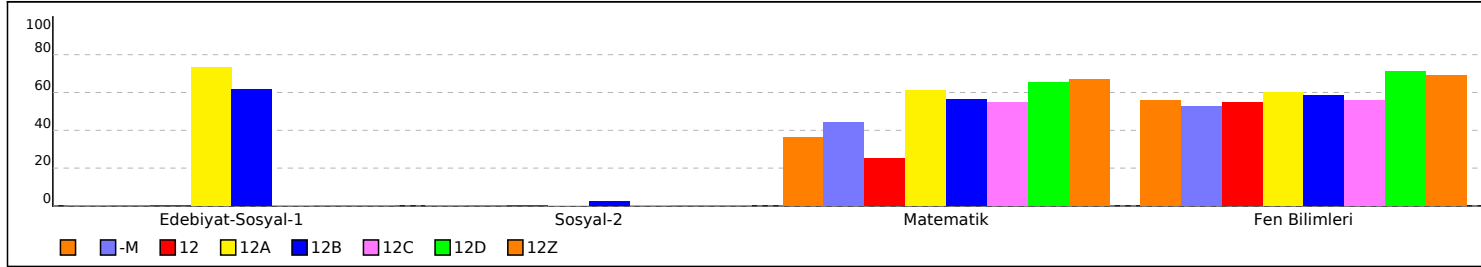

NET ORTALAMASINA GÖRE ŞUBE KARŞILAŞTIRMA